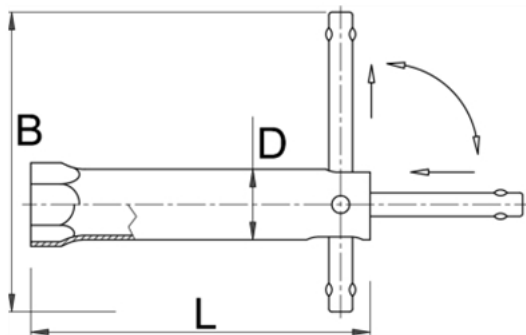

## Spark plug wrench - 185/2

### Description

- material: special tool steel
- surface finish: chrome plated according to EN12540

### Technical Data

Barcode	mm	D	L	B	Weight	Box	Tray	
600771	16	19	145	120	182	1E	10	-
607956	19	22	115	120	199	1E	10	-
600772	21	24	115	120	177	1E	10	-
600773	21	24	180	120	248	1E	10	-